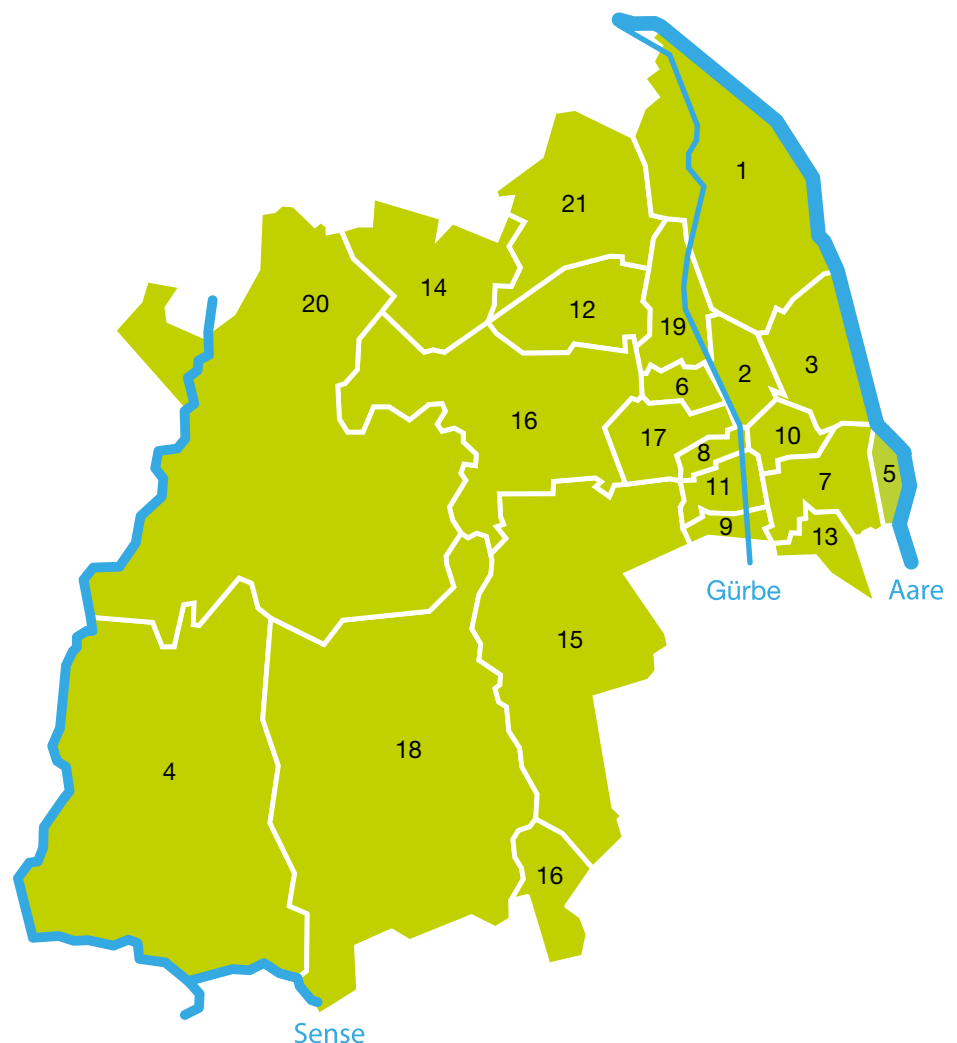

Der anzeiger

GÜRBETAL LÄNGENBERG
SCHWARZENBURGERLAND

PREISE UND LEISTUNGEN 2012

1	Belp	5546 Ex.
2	Gelterfingen	114 Ex.
3	Gerzensee	536 Ex.
4	Guggisberg	596 Ex.
4	Sangernboden	96 Ex.
5	Jaberg	120 Ex.
6	Kaufdorf	429 Ex.
7	Kirchdorf	396 Ex.
8	Kirchenthurnen	134 Ex.
9	Lohnstorf	84 Ex.
10	Mühledorf	102 Ex.
11	Mühlethurnen	603 Ex.
12	Niedermuhlern	245 Ex.
13	Noflen	118 Ex.
14	Oberbalm	376 Ex.
15	Riggisberg	1410 Ex.
16	Rüeggisberg	606 Ex.
17	Rümligen	158 Ex.
18	Rüschegg	811 Ex.
19	Toffen	1222 Ex.
20	Schwarzenburg	3289 Ex.
21	Wald	549 Ex.

**Total beglaubigte
Auflage** 18 081 Ex.