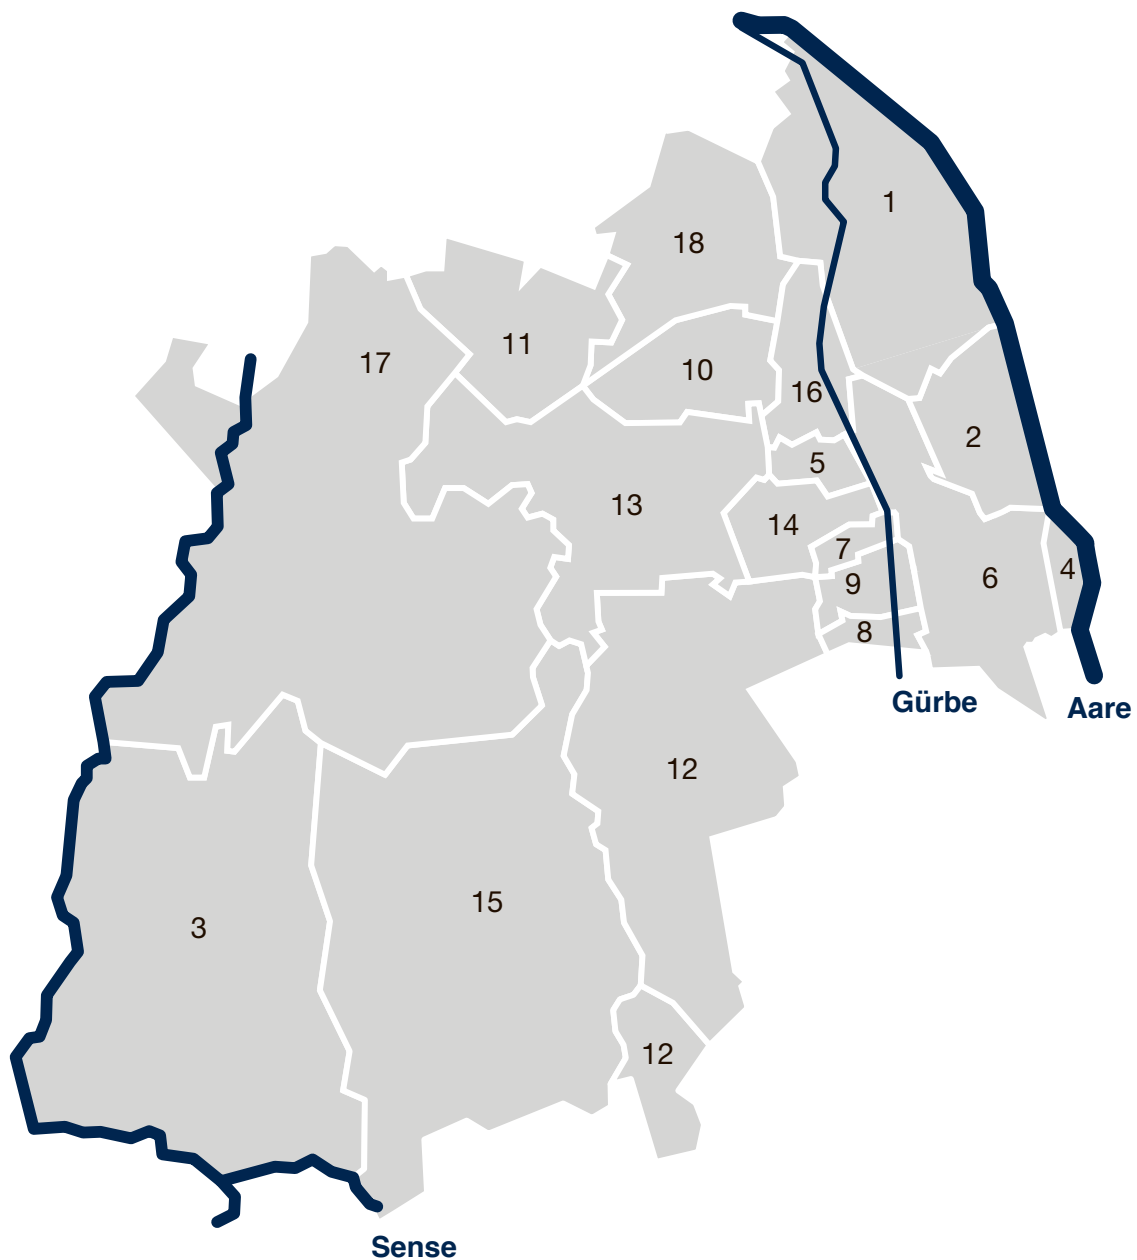

Der Anzeiger wird als amtliches obligatorisches Publikationsorgan in den folgenden Gemeinden jeden Donnerstag in alle Haushaltungen, Firmen und Verwaltungen verteilt:

Gemeinden					
1 Belp	5755 Ex.	6 Kirchdorf	797 Ex.	13 Rüeggisberg	633 Ex.
2 Gerzensee	529 Ex.	7 Kirchenthurnen	141 Ex.	14 Rümliigen	169 Ex.
3 Guggisberg	584 Ex.	8 Lohnstorf	92 Ex.	15 Rüscheegg	865 Ex.
3 Sangernboden	98 Ex.	9 Mühlethurnen	647 Ex.	16 Toffen	1299 Ex.
4 Jaberg	123 Ex.	10 Niedermuhlern	253 Ex.	17 Schwarzenburg	3457 Ex.
5 Kaufdorf	449 Ex.	11 Oberbalm	395 Ex.	18 Wald	545 Ex.
		12 Riggisberg	1485 Ex.	Gesamtauflage	18978 Ex.